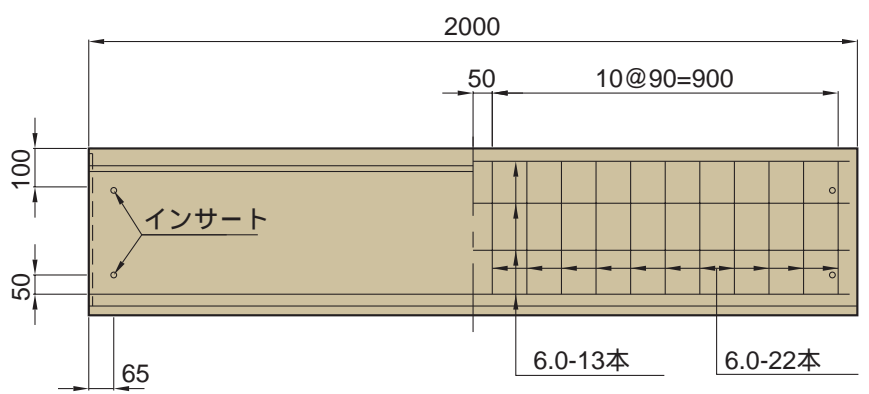

景観フリーフォーム

500×2000

内面模様図 TSS-147模様

600×2000

内面模様図 TSS-147模様