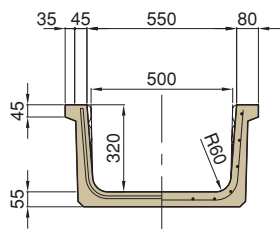

# 景観ブリューム

500×2000

内面模様図 TSS-147模様

600×2000

内面模様図 TSS-147模様