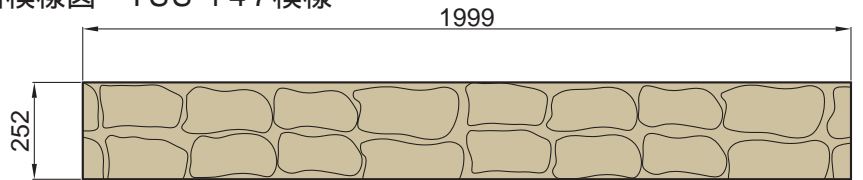

景観フリーフォーム

500×2000

内面模様図 TSS-147模様

600×2000

内面模様図 TSS-147模様