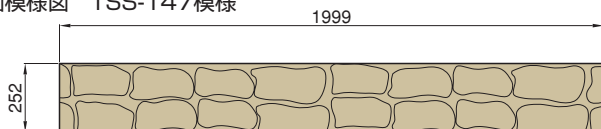

# 景観ブリューム

500×2000

内面模様図 TSS-147模様

600×2000

内面模様図 TSS-147模様