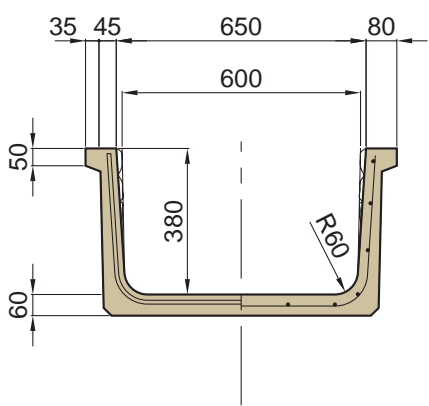

景観フリーフォーム

500×2000

内面模様図 TSS-147模様

600×2000

内面模様図 TSS-147模様