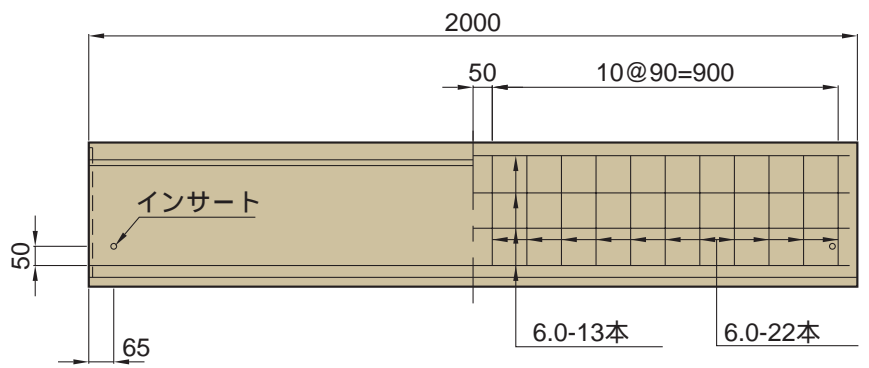

景観フリーフォーム

500×2000

内面模様図 TSS-147模様

600×2000

内面模様図 TSS-147模様