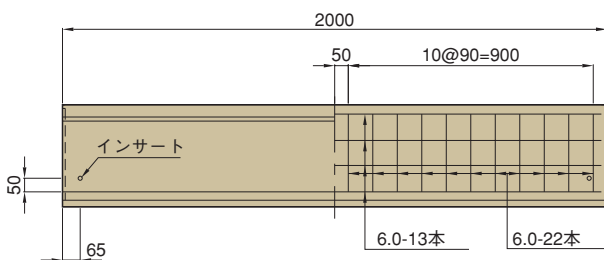

# 景観ブリューム

500×2000

内面模様図 TSS-147模様

600×2000

内面模様図 TSS-147模様