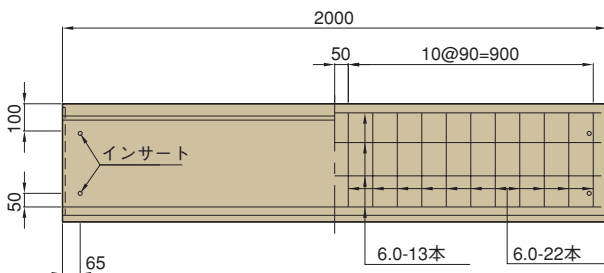

# 景観ブリューム

500×2000

内面模様図 TSS-147模様

600×2000

内面模様図 TSS-147模様