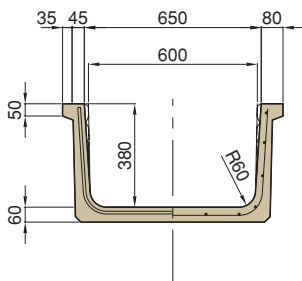

# 景観ブリューム

500×2000

内面模様図 TSS-147模様

600×2000

内面模様図 TSS-147模様