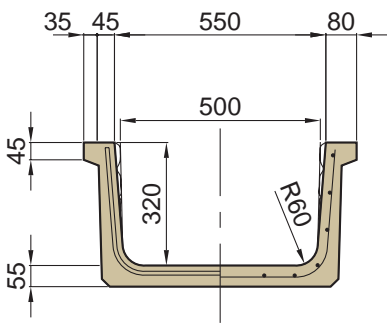

景観フリーフォーム

500×2000

内面模様図 TSS-147模様

600×2000

内面模様図 TSS-147模様